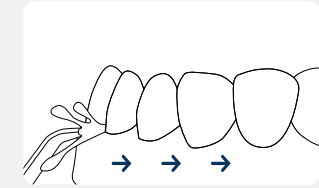

**6** 본체의 전원 스위치를 위로(ON) 올려주세요.

**7** 치아 쪽을 겨냥한 다음 원하는 세기로 수압을 맞춘 후 세정합니다. 물줄기가 잇몸 선 바로 위와 직각이 되게 하고 잇몸 선을 따라 옆으로 이동하면서 치아 사이마다 잠시 멈추세요. 이때, 치아와 분사되는 팁의 간격을 약 1cm 정도 떼주세요.

**8** 세정이 끝난 후에는 물통을 비우고 뚜껑을 열어 보관해 주세요.