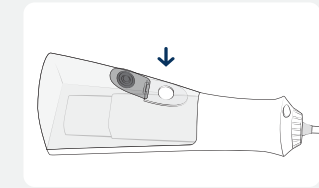

3 물통의 뚜껑을 열고 미온수를 채웁니다.