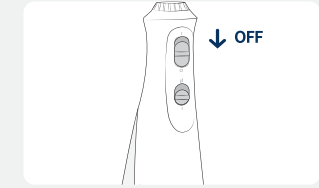

사용방법

1 전원을 끈 상태에서 충전기를 연결하여 약 12시간(처음 사용 시 24시간) 이상 충전하세요. 완충 후 충전기를 분리해 주세요.