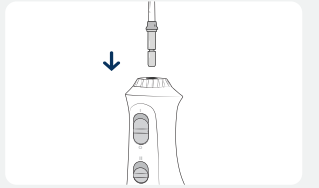

2 팁을 손잡이 위 홀에 삽입합니다. 팁이 빠지지 않는지 확인해 주세요.