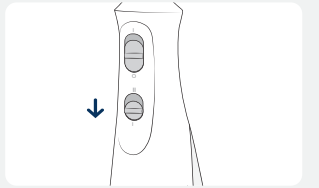

4 수압 조절 스위치를 낮은 단계로 맞춰주세요.