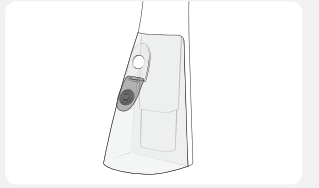

**6** 본체의 전원 스위치를 위로(ON) 올려주세요.

**7** 치아 쪽을 겨냥한 다음 원하는 세기로 수압을 맞춘 후 세정합니다. 물줄기가 잇몸 선 바로 위와 직각이 되게 하고 잇몸 선을 따라 옆으로 이동하면서 치아 사이마다 잠시 멈추세요. 이때, 치아와 분사되는 팁의 간격을 약 1cm 정도 떼주세요.

**8** 세정이 끝난 후에는 물통을 비우고 뚜껑을 열어 보관해 주세요.