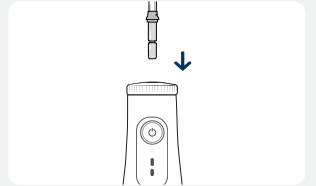

- ✓ 충전 전에 꼭 확인해 주세요!
- 저속 어댑터(5V1A)로 충전해 주세요. (고속 어댑터 사용 시 제품이 손상될 수 있습니다.)
- 마그네틱 충전 단자와 충전 선의 물기를 닦고 충전해 주세요.

제품을 사용하지 않을 때에는 플러그를 콘센트에서 빼주세요.
외부의 전기적 영향으로 인해 제품에 손상이 가해질 수 있습니다.

사용방법

사용방법
동영상 보기

1 전원을 끈 상태에서 충전기를 연결하여 약 4시간 이상 충전하세요.

2 팁을 손잡이 위 홀에 삽입합니다. 팁이 빠지지 않는지 확인해 주세요.

3 물통의 뚜껑을 열고 미온수를 채웁니다.

4 세면대로 상체를 낮게 구부리고 팁을 입에 넣은 후 입을 약간 벌려주세요. 물이 튀지 않고 입에서 흘러나올 정도로 입을 적당히 다물어 주세요.

5 본체의 버튼을 눌러 전원을 켜주세요.

6 치아 쪽을 겨냥한 다음 원하는 세기로 수압을 맞춘 후 세정합니다. 물줄기가 잇몸 선 바로 위와 직각이 되게 하고 잇몸 선을 따라 옆으로 이동하면서 치아 사이마다 잠시 멈추세요. 이때, 치아와 분사되는 팁의 간격을 약 1cm 정도 떼주세요.