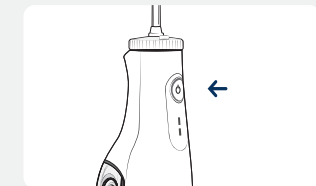

- ✓ 충전 전에 꼭 확인해 주세요!
- 저속 어댑터(5V1A)로 충전해 주세요. (고속 어댑터 사용 시 제품이 손상될 수 있습니다.)
- 마그네틱 충전 단자와 충전 선의 물기를 닦고 충전해 주세요.

제품을 사용하지 않을 때에는 플러그를 콘센트에서 빼주세요.
외부의 전기적 영향으로 인해 제품에 손상이 가해질 수 있습니다.

사용방법

사용방법
동영상 보기

1 전원을 끈 상태에서 충전기를 연결하여 약 4시간 이상 충전하세요.

2 팁을 손잡이 위 홀에 삽입합니다. 팁이 빠지지 않는지 확인해 주세요.

3 물통의 뚜껑을 열고 미온수를 채웁니다.

4 세면대로 상체를 낮게 구부리고 팁을 입에 넣은 후 입을 약간 벌려주세요. 물이 튀지 않고 입에서 흘러나올 정도로 입을 적당히 다물어 주세요.

5 본체의 버튼을 눌러 전원을 켜주세요.

6 치아 쪽을 겨냥한 다음 원하는 세기로 수압을 맞춘 후 세정합니다. 물줄기가 잇몸 선 바로 위와 직각이 되게 하고 잇몸 선을 따라 옆으로 이동하면서 치아 사이마다 잠시 멈추세요. 이때, 치아와 분사되는 팁의 간격을 약 1cm 정도 떼주세요.