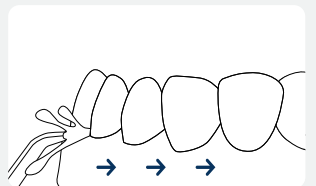

2 팁을 손잡이 위 홀에 삽입합니다. 팁이 빠지지 않는지 확인해 주세요.

3 물통의 뚜껑을 열고 미온수를 채웁니다.

4 세면대로 상체를 낮게 구부리고 팁을 입에 넣은 후 입을 약간 벌려주세요. 물이 튀지 않고 입에서 흘러나올 정도로 입을 적당히 다물어 주세요.

5 본체의 버튼을 눌러 전원을 켜주세요.

6 치아 쪽을 겨냥한 다음 원하는 세기로 수압을 맞춘 후 세정합니다. 물줄기가 잇몸 선 바로 위와 직각이 되게 하고 잇몸 선을 따라 옆으로 이동하면서 치아 사이마다 잠시 멈추세요. 이때, 치아와 분사되는 팁의 간격을 약 1cm 정도 떼주세요.