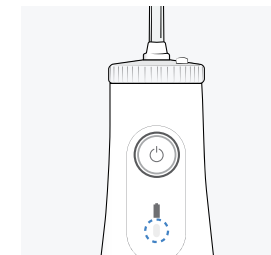

*컴퓨터 USB 충전은 환경에 따라 충전시간 등의 결과가 다를 수 있으니 USB 충전용 플러그 사용을 권장드립니다.

360도 회전 팁

손잡이 상단의 방향 조절기가 입안을
360도 회전하여 구석구석 놓친 곳 없이 세정

이동에 최적화

제공되는 트래블 플러그와 트래블 백으로 바깥에서
사용 후에도 물기 걱정 없이 위생적이고 편리한 보관

- 1) 트래블 플러그: 이동 시 누수 방지와 위생적인 효과
- 2) 트래블 백: 부드러운 마이크로파이버 소재로 편리한 보관과 이동

쉽고 빠른 팁 교체

손잡이 상단의 팁 분리 버튼을 누르고
팁을 위로 당겨 팁을 본체에서 교체 및 제거

효과적이고 다양한 팁 구성

기본 제트 팁 2
Jet Tip
일반적으로 사용하는
기본적인 세정 팁
(약 6개월마다 교체 권장)

플라그 팁 1
Plaque Seeker™ Tip
음식물 찌꺼기와
플라그 제거에 도움
(약 3개월마다 교체 권장)

치열교정 팁 1
Orthodontic Tip
치열교정 중 교정기 주위에
깨끗한 관리가 가능
(약 3개월마다 교체 권장)

혀클리너 팁 1
Tongue Cleaner Tip
혀에 낀 설태를 닦아주어
입 냄새를 줄여줌
(약 6개월마다 교체 권장)

충전 LED의 올바른 상태

충전 중

제품 충전 중에는 LED가 깜빡입니다.

충전 완료 시

제품 충전 완료 시에는 LED가
3초 간격으로 깜빡이는 게 정상입니다.

사용 시 주의사항

- 젖은 손으로 플러그를 만지지 마세요. · 전선은 뜨거운 표면으로부터 멀리하세요.
- 물 또는 다른 용액에 담그지 마세요. · 혀나 입에 상처가 있을 경우 사용하지 마세요.
- 본 제품을 욕조, 샤워실이나 세면대 등 떨어질 수 있는 장소에 놓거나 보관하지 마세요.