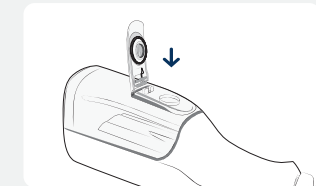

2 팁을 손잡이 위 홀에 삽입합니다. 팁이 빠지지 않는지 확인해 주세요.

3 물통의 뚜껑을 열고 미온수를 채웁니다.

4 세면대로 상체를 낮게 구부리고 팁을 입에 넣은 후 입을 약간 벌려주세요. 물이 튀지 않고 입에서 흘러나올 정도로 입을 적당히 다물어 주세요.

5 본체의 버튼을 눌러 전원을 켜주세요.

6 치아 쪽을 겨냥한 다음 원하는 세기로 수압을 맞춘 후 세정합니다. 물줄기가 잇몸 선 바로 위와 직각이 되게 하고 잇몸 선을 따라 옆으로 이동하면서 치아 사이마다 잠시 멈추세요. 이때, 치아와 분사되는 팁의 간격을 약 1cm 정도 떼주세요.